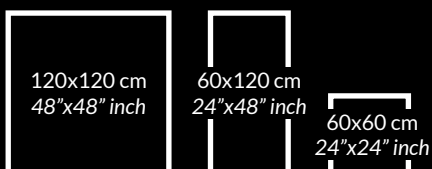

## FORMATI — SIZES

spessore 6 mm / thickness 0,24" inch  
spessore 1,2 cm / thickness 0,47" inch

spessore 6 mm / thickness 0,24" inch

spessore 1 cm / thickness 0,39" inch

I BORDI NON VENGONO SMALTATI  
NEI SEGUENTI FORMATI:  
60x60 cm E 60x120 cm

THE 60x60 cm / 24"x24" inch  
AND 60x120 cm / 24"x48" inch SIZES  
COME WITH NO GLAZED EDGES.