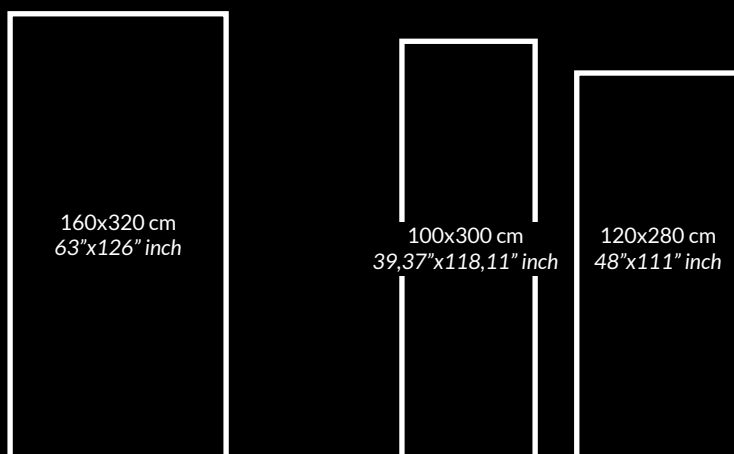

## FORMATI — SIZES

spessore 6 mm / thickness 0,24" inch  
spessore 1,2 cm / thickness 0,47" inch

spessore 6 mm / thickness 0,24" inch

spessore 1 cm / thickness 0,39" inch

I BORDI NON VENGONO SMALTATI  
NEI SEGUENTI FORMATI:  
60x60 cm E 60x120 cm