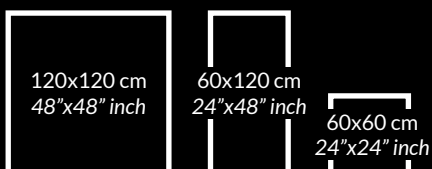

< **OASI**
rivestimento / wall: 1, 2, 3

OASI

FORMATI – SIZES

100x300 cm
39,37"x118,11" inch

spessore 6 mm
thickness 0,24" inch

Colori coordinati suggeriti, collezione I-Colours
Suggested matching colors, I-Colours collection

FORMATI — SIZES

spessore 6 mm / thickness 0,24" inch
spessore 1,2 cm / thickness 0,47" inch

spessore 6 mm / thickness 0,24" inch

spessore 1 cm / thickness 0,39" inch

I BORDI NON VENGONO SMALTATI
NEI SEGUENTI FORMATI:
60x60 cm E 60x120 cm

THE 60x60 cm / 24"x24" inch
AND 60x120 cm / 24"x48" inch SIZES
COME WITH NO GLAZED EDGES.

VANTAGGI — ADVANTAGES

COLLEZIONE INTERNO E
ESTERNO
INDOOR AND OUTDOOR
COLLECTION

POSSIBILITÀ DI
PERSONALIZZARE A 360°
THE COLLECTION IS FULLY
CUSTOMIZABLE