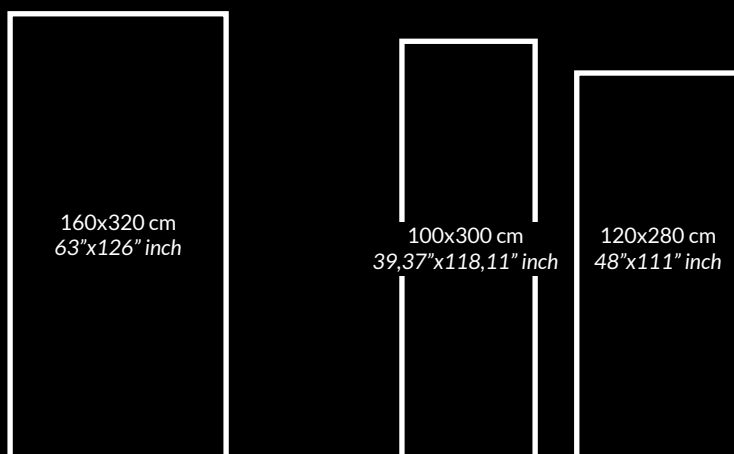

FORMATI — SIZES

spessore 6 mm / thickness 0,24" inch
spessore 1,2 cm / thickness 0,47" inch

spessore 6 mm / thickness 0,24" inch

spessore 1 cm / thickness 0,39" inch

I BORDI NON VENGONO SMALTATI
NEI SEGUENTI FORMATI:
60x60 cm E 60x120 cm