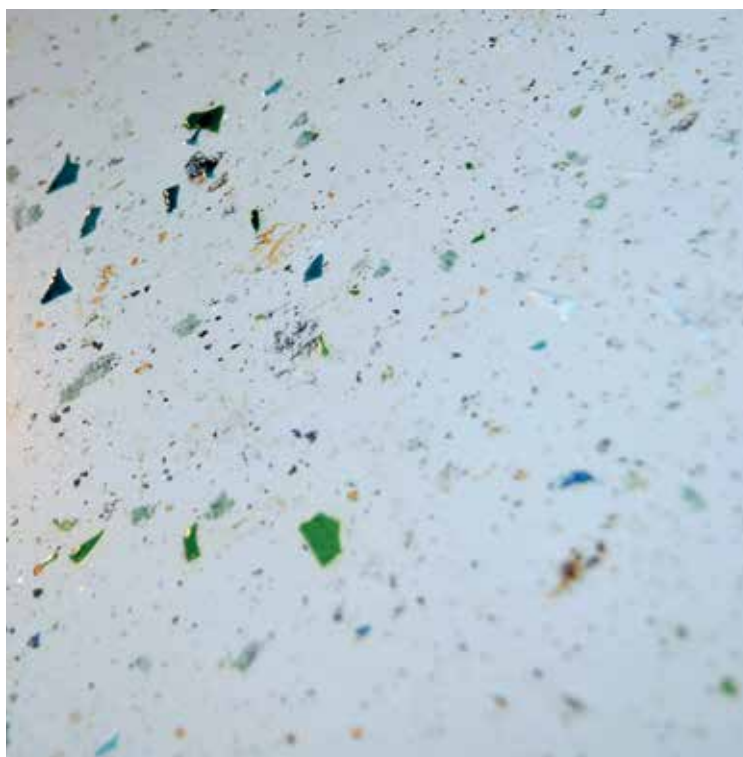

VIA LATTEA

Handmade Ceramic Decoration

Uno spazio bianco costellato da una miriade di macchie finissime di colore. Schegge vitree disegnano un ideale cielo stellato nel quale le cromie decise si integrano all'interno di uno spazio assoluto. Una visione che crea un impatto visivo unico e ineguagliabile.

A white space studded with thousands of fine coloured spots. Glassy splinters draw an unforgettable sky full of stars, in which strong colours mix inside an infinite space. An absolutely incomparable and unique visual effect.