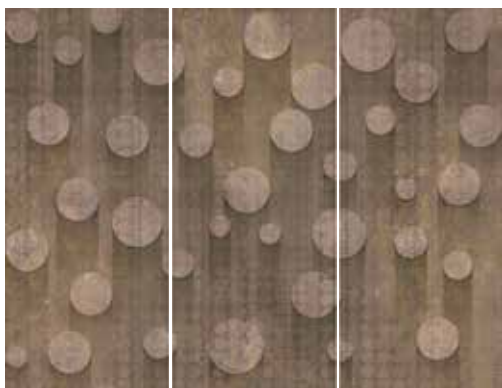

MARY POPPINS

Colori coordinati suggeriti, collezione I-Colours
Suggested matching colors, I-Colours collection

fango
composizione a tre / three-piece set
rivestimento / wall
cod. 0148385